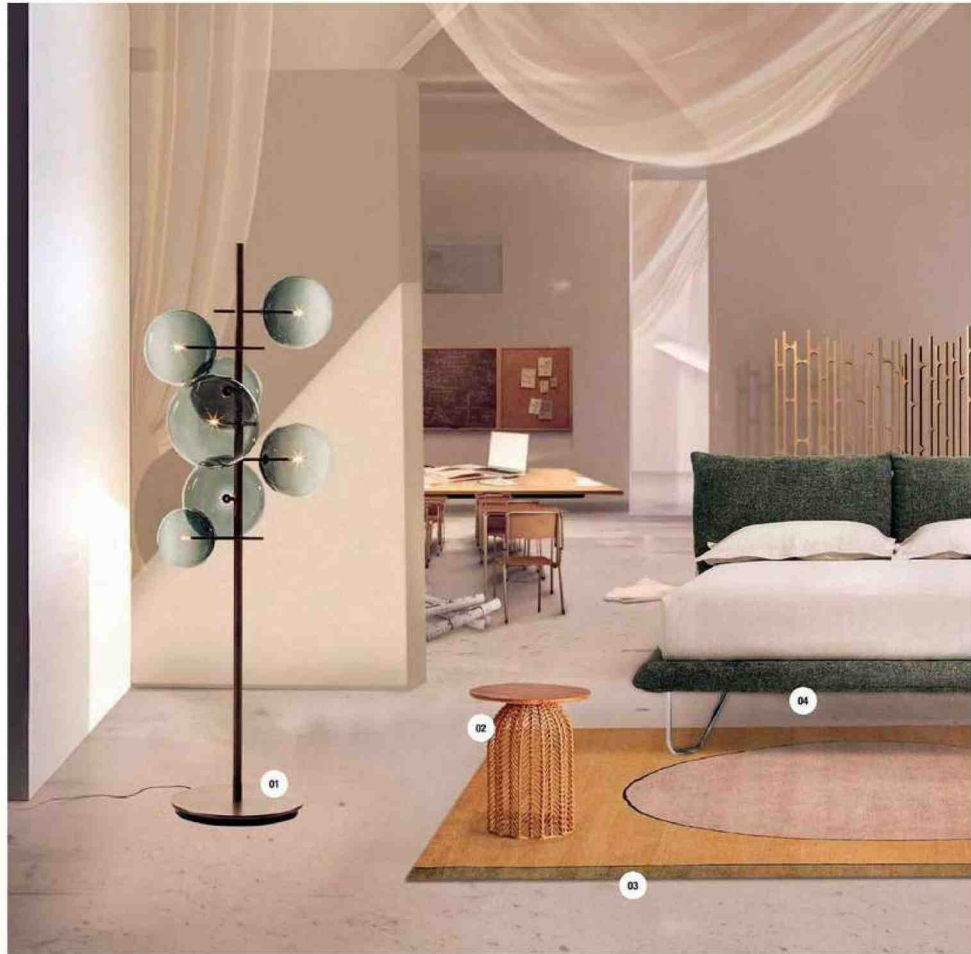

URBAN ESCAPE

BY ILARIA DE BARTOLOMEIS - ARTWORK ILARIA SANTINI

01 ANALOG LAB. Luna, lampada portatile senza fili; 02 SCAPPINI HOME. Smile, sedia in mdf con piano in vetro; 03 BUSNELLI. Grumetto, divano rivestito di tessuto ottenuto da Pet riciclato. Design Elena Salmistraro; 04 TAPIS ROUGE. Grovigli, tappeto in lana e seta. Design Armando Milani; 05 DE CASTELL. Flocks, tavolini in ottone o rame; 06 AXOLIGH. Skirt, sospensione con tessuto fonoassorbente; 07 POLTRONA FRAU. Squash, poltrona rivestita in pelle. Design Faye Toogood; 08 MAGIS. Elysée, libreria in rovere; 09 UMUT YAMAC. Bloom, lampada con paralume in carta.

118 | MFL - Magazine For Living

01 KNOLL. Kismos, sedia in legno e corda intrecciata. Design Antonio Citterio; **02 ALBERTO LEVI GALLERY.** Par terre, tappeto in juta. Design Barbara Frua; **03 CALLIGARIS.** Twins, tavolo con basamento in lamiera piegata e piano in legno; **04 LFZ LAMPS.** Agathia, sospensione in foglio di legno ariccioato; **05 RIVA 1920.** Bookshelf, libreria in legno. Design David Chipperfield; **06 STUDIO PLASTIQUE.** Sgabello +52, sgabello in legno da usare anche come scaletta; **07 DOIMO CUCINE.** Progetto 3, cucina a isola in legno e simlpietra; **08 HORM.** Torii, mada in legno con luce integrata

120 | MFL-Magazine For Living

01 GALLOTTERADICE. Bolle, lampada da terra con stelo in metallo e diffusori in vetro; **02 VICAL DESIGN.** Plissé rattan, tavolino con piano in legno e base in midollino; **03 AMINI.** Pittaghi, tappeto realizzato in seta di bambù e lana. Design Elisa Ossino; **04 ALTO.** Zenit, letto con base in metallo e rivestimento in tessuto sfoderabile; **05 ROCHE BOBOIS.** Bamboo mood, paravento traforato; **06 YAAZ.** Hayak, altalena in alluminio con cuscino in tessuto; **07 RIFLESSI.** Allegra, lampada da tavolo portatile in metallo verniciato; **08 MARCO RIPA.** Chiodo, tavolino-sgabello lavorato in ferro